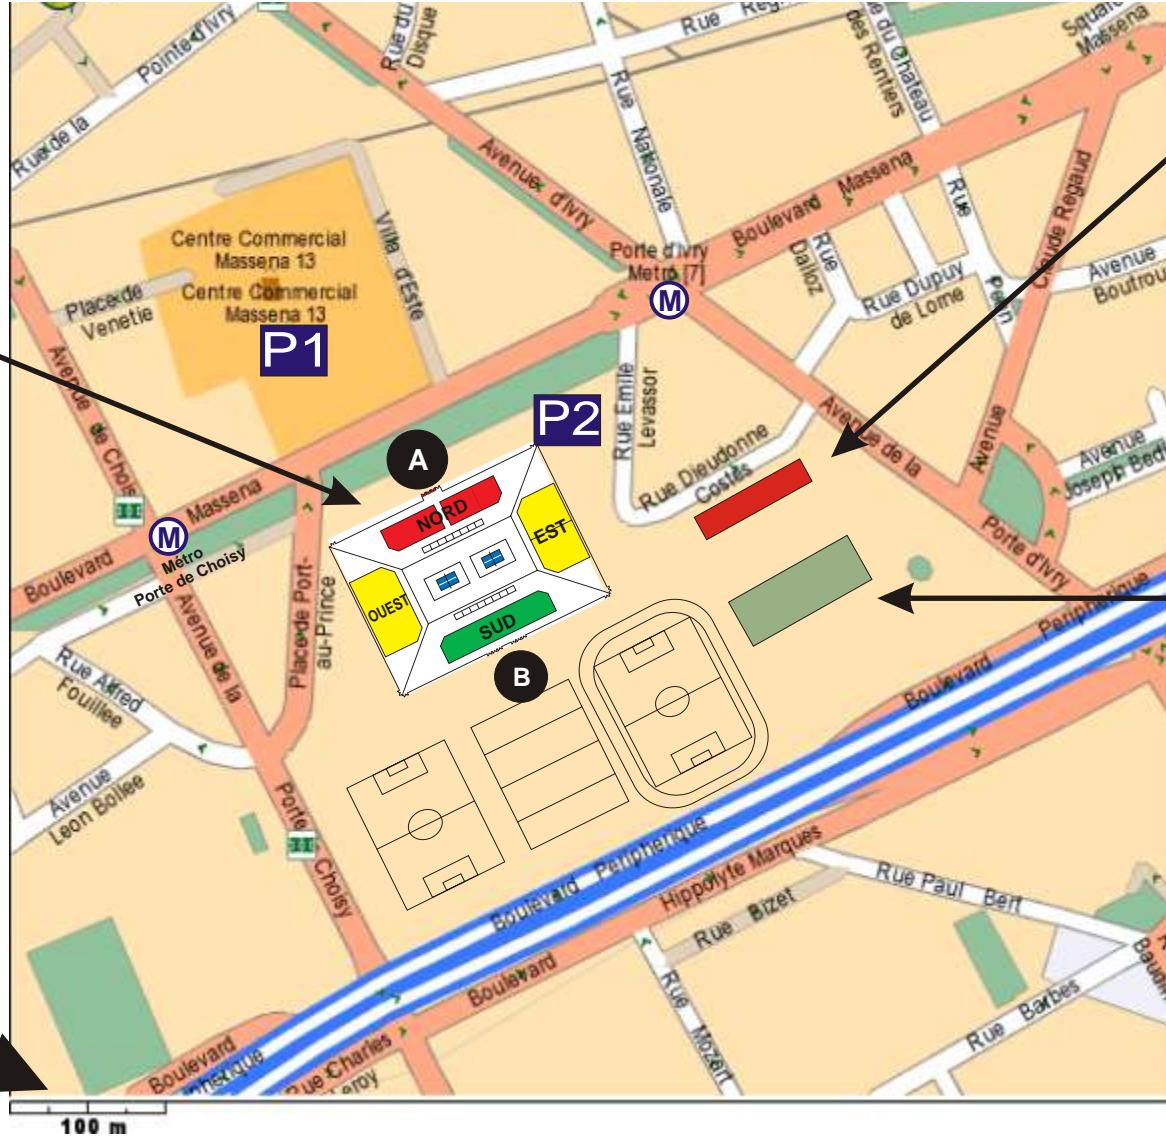

COUPE DU MONDE LIEBHERR de TENNIS DE TABLE
 Stade Georges Carpentier Paris 13^e
 27 au 29 octobre 2006

Halle
 Georges Carpentier

A Accueil VIP
 Entrée joueurs

B Entrée Public
 Accueil Presse

P1 Parking Public et
 volontaires (payant)

P2 Parking Organisation

Hôtel
 NOVOTEL
 (Porte d'Italie)

Siège FFTT

Salle spécifique :
 Salle d'entraînement
 Espace VIP
 Restauration des volontaires

Hôtel KYRIAD
 (Porte d'Ivry)